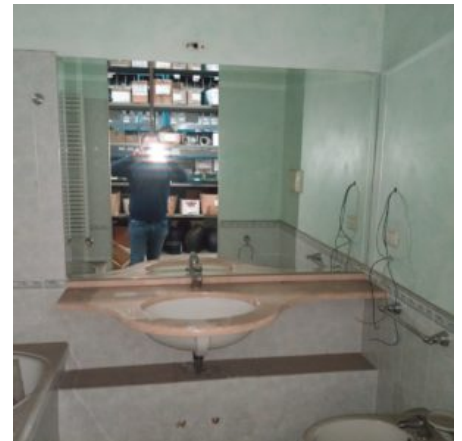

Categoria: [Varie](#)

SANITARI BAGNI IN PVC E CERAMICA

Apparecchi ed allestimenti bagni in PVC e ceramica.
In ottimo stato, mai utilizzati.

Vendita a blocco

ceramica 20 pezzi (lavandini, wc, bidet) € 600

PVC 50 pezzi (lavandini, specchiere, wc, docce) € 500

VENDITA ANCHE SINGOLARMENTE A € 30 CADAUNO

COD: 316 verde

Prezzo: 500,00€

Categoria: [Varie](#)

BOX BAGNO PREFABBRICATO

Bagno prefabbricato, piastrellato, composto da:

- Vasca 170x70
- Lavabo in ceramica con piano d'appoggio in marmo
- Specchio
- Bidet in ceramica sospeso
- Wc in ceramica sospeso
- Rubinetterie
- Termoarredo elettrico
- Porta salviette
- Estrattore d'aria

In ottimo stato, mai utilizzato. Dimensioni L247xL198xH260. Completo di impianto elettrico e idraulico

COD: 47 IMM

Prezzo: 1.500,00€

Categoria: [Box-container](#)

BOX BAGNO PREFABBRICATO

Bagno prefabbricato, piastrellato, composto da: